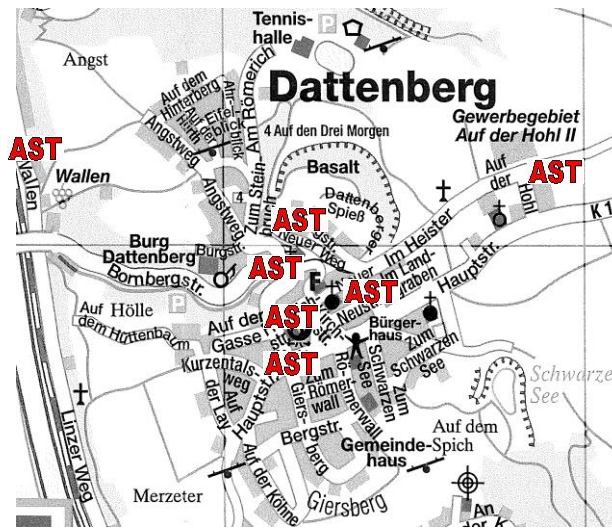

AST-Rufnummer (02644)2255

...von wo nach wo?

Von den AST-Abfahrtsstellen in der Ortsgemeinde Dattenberg einschl. der Ortsteile Hähnen und Heeg bzw. in der Stadt Linz am Rhein bzw. von der AST-Haltestelle am Franziskus-Krankenhaus. An diesen AST-Abfahrtsstellen werden Sie abgeholt und von Dattenberg einschl. der Ortsteile Hähnen und Heeg in die Stadt Linz am Rhein und zum Krankenhaus bzw. von der Stadt Linz am Rhein oder vom Krankenhaus nach Dattenberg einschl. der Ortsteile Hähnen und Heeg gefahren.

...wann?

von Montag bis Sonntag zu den im Fahrplan angegebenen Zeiten

...zu welchen Fahrpreisen?

Pro Fahrt von Dattenberg - Linz und Dattenberg - Krankenhaus:

Erwachsene je Fahrtstrecke	1,85 Euro
Jugendliche bis 18 Jahre je Fahrtstrecke	1,10 Euro

Pro Fahrt von Hähnen/Heeg zum Krankenhaus:

Erwachsene	1,85 Euro
Jugendliche bis 18 Jahre	1,10 Euro

Pro Fahrt von Hähnen/Heeg nach Linz am Rhein:

Erwachsene	5,55 Euro
Jugendliche bis 18 Jahre	3,30 Euro

Schülerkarten haben für den AST keine Gültigkeit.

Zur Abrechnung der Fahrtkosten mit dem Taxiunternehmen quittieren Sie bitte den von der Fahrerin/dem Fahrer bereit gehaltenen Fahrauftrag. Leisten Sie in keinem Fall eine Blankunterschrift!

Haben Sie Fragen, Anregungen, Kritik, wenden Sie sich bitte an:
die AST-Zentrale 02644/2255
oder
die Ortsgemeinde Dattenberg 02644/4798