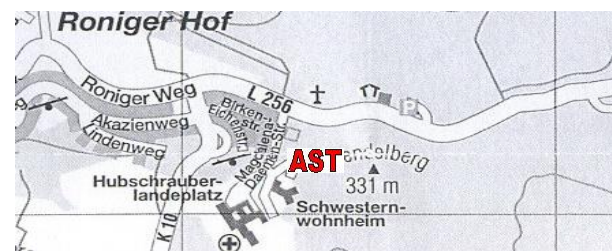

AST-Rufnummer (02644)2255

...von wo nach wo?

Von den AST-Abfahrtsstellen in der Ortsgemeinde Dattenberg einschl. der Ortsteile Hähnen und Heeg bzw. in der Stadt Linz am Rhein bzw. von der AST-Haltestelle am Franziskus-Krankenhaus. An diesen AST-Abfahrtsstellen werden Sie abgeholt und von Dattenberg einschl. der Ortsteile Hähnen und Heeg in die Stadt Linz am Rhein und zum Krankenhaus bzw. von der Stadt Linz am Rhein oder vom Krankenhaus nach Dattenberg einschl. der Ortsteile Hähnen und Heeg gefahren.

...wann?

von Montag bis Sonntag zu den im Fahrplan angegebenen Zeiten

...zu welchen Fahrpreisen?

Pro Fahrt von Dattenberg - Linz und Dattenberg - Krankenhaus:

Erwachsene je Fahrtstrecke	1,85 Euro
Jugendliche bis 18 Jahre je Fahrtstrecke	1,10 Euro

Pro Fahrt von Hähnen/Heeg zum Krankenhaus:

Erwachsene	1,85 Euro
Jugendliche bis 18 Jahre	1,10 Euro

Pro Fahrt von Hähnen/Heeg nach Linz am Rhein:

Erwachsene	5,55 Euro
Jugendliche bis 18 Jahre	3,30 Euro

Schülerkarten haben für den AST keine Gültigkeit.

Zur Abrechnung der Fahrtkosten mit dem Taxiunternehmen quittieren Sie bitte den von der Fahrerin/dem Fahrer bereit gehaltenen Fahrauftrag. Leisten Sie in keinem Fall eine Blankunterschrift!

Haben Sie Fragen, Anregungen, Kritik, wenden Sie sich bitte an:
die AST-Zentrale 02644/2255
oder
die Ortsgemeinde Dattenberg 02644/4798