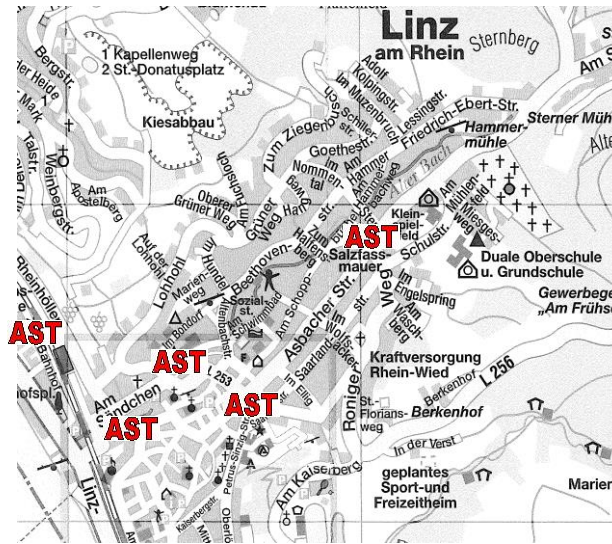

AST-Rufnummer (02644)2255

...von wo nach wo?

Von den AST-Abfahrtsstellen in der Ortsgemeinde Dattenberg einschl. der Ortsteile Hähnen und Heeg bzw. in der Stadt Linz am Rhein bzw. von der AST-Haltestelle am Franziskus-Krankenhaus. An diesen AST-Abfahrtsstellen werden Sie abgeholt und von Dattenberg einschl. der Ortsteile Hähnen und Heeg in die Stadt Linz am Rhein und zum Krankenhaus bzw. von der Stadt Linz am Rhein oder vom Krankenhaus nach Dattenberg einschl. der Ortsteile Hähnen und Heeg gefahren.

...wann?

von Montag bis Sonntag zu den im Fahrplan angegebenen Zeiten

...zu welchen Fahrpreisen?

Pro Fahrt von Dattenberg - Linz und Dattenberg - Krankenhaus:

Erwachsene je Fahrtstrecke	1,85 Euro
Jugendliche bis 18 Jahre je Fahrtstrecke	1,10 Euro

Pro Fahrt von Hähnen/Heeg zum Krankenhaus:

Erwachsene	1,85 Euro
Jugendliche bis 18 Jahre	1,10 Euro

Pro Fahrt von Hähnen/Heeg nach Linz am Rhein:

Erwachsene	5,55 Euro
Jugendliche bis 18 Jahre	3,30 Euro

Schülerkarten haben für den AST keine Gültigkeit.

Zur Abrechnung der Fahrtkosten mit dem Taxiunternehmen quittieren Sie bitte den von der Fahrerin/dem Fahrer bereit gehaltenen Fahrauftrag. Leisten Sie in keinem Fall eine Blankunterschrift!

Haben Sie Fragen, Anregungen, Kritik, wenden Sie sich bitte an:
die AST-Zentrale 02644/2255
oder
die Ortsgemeinde Dattenberg 02644/4798